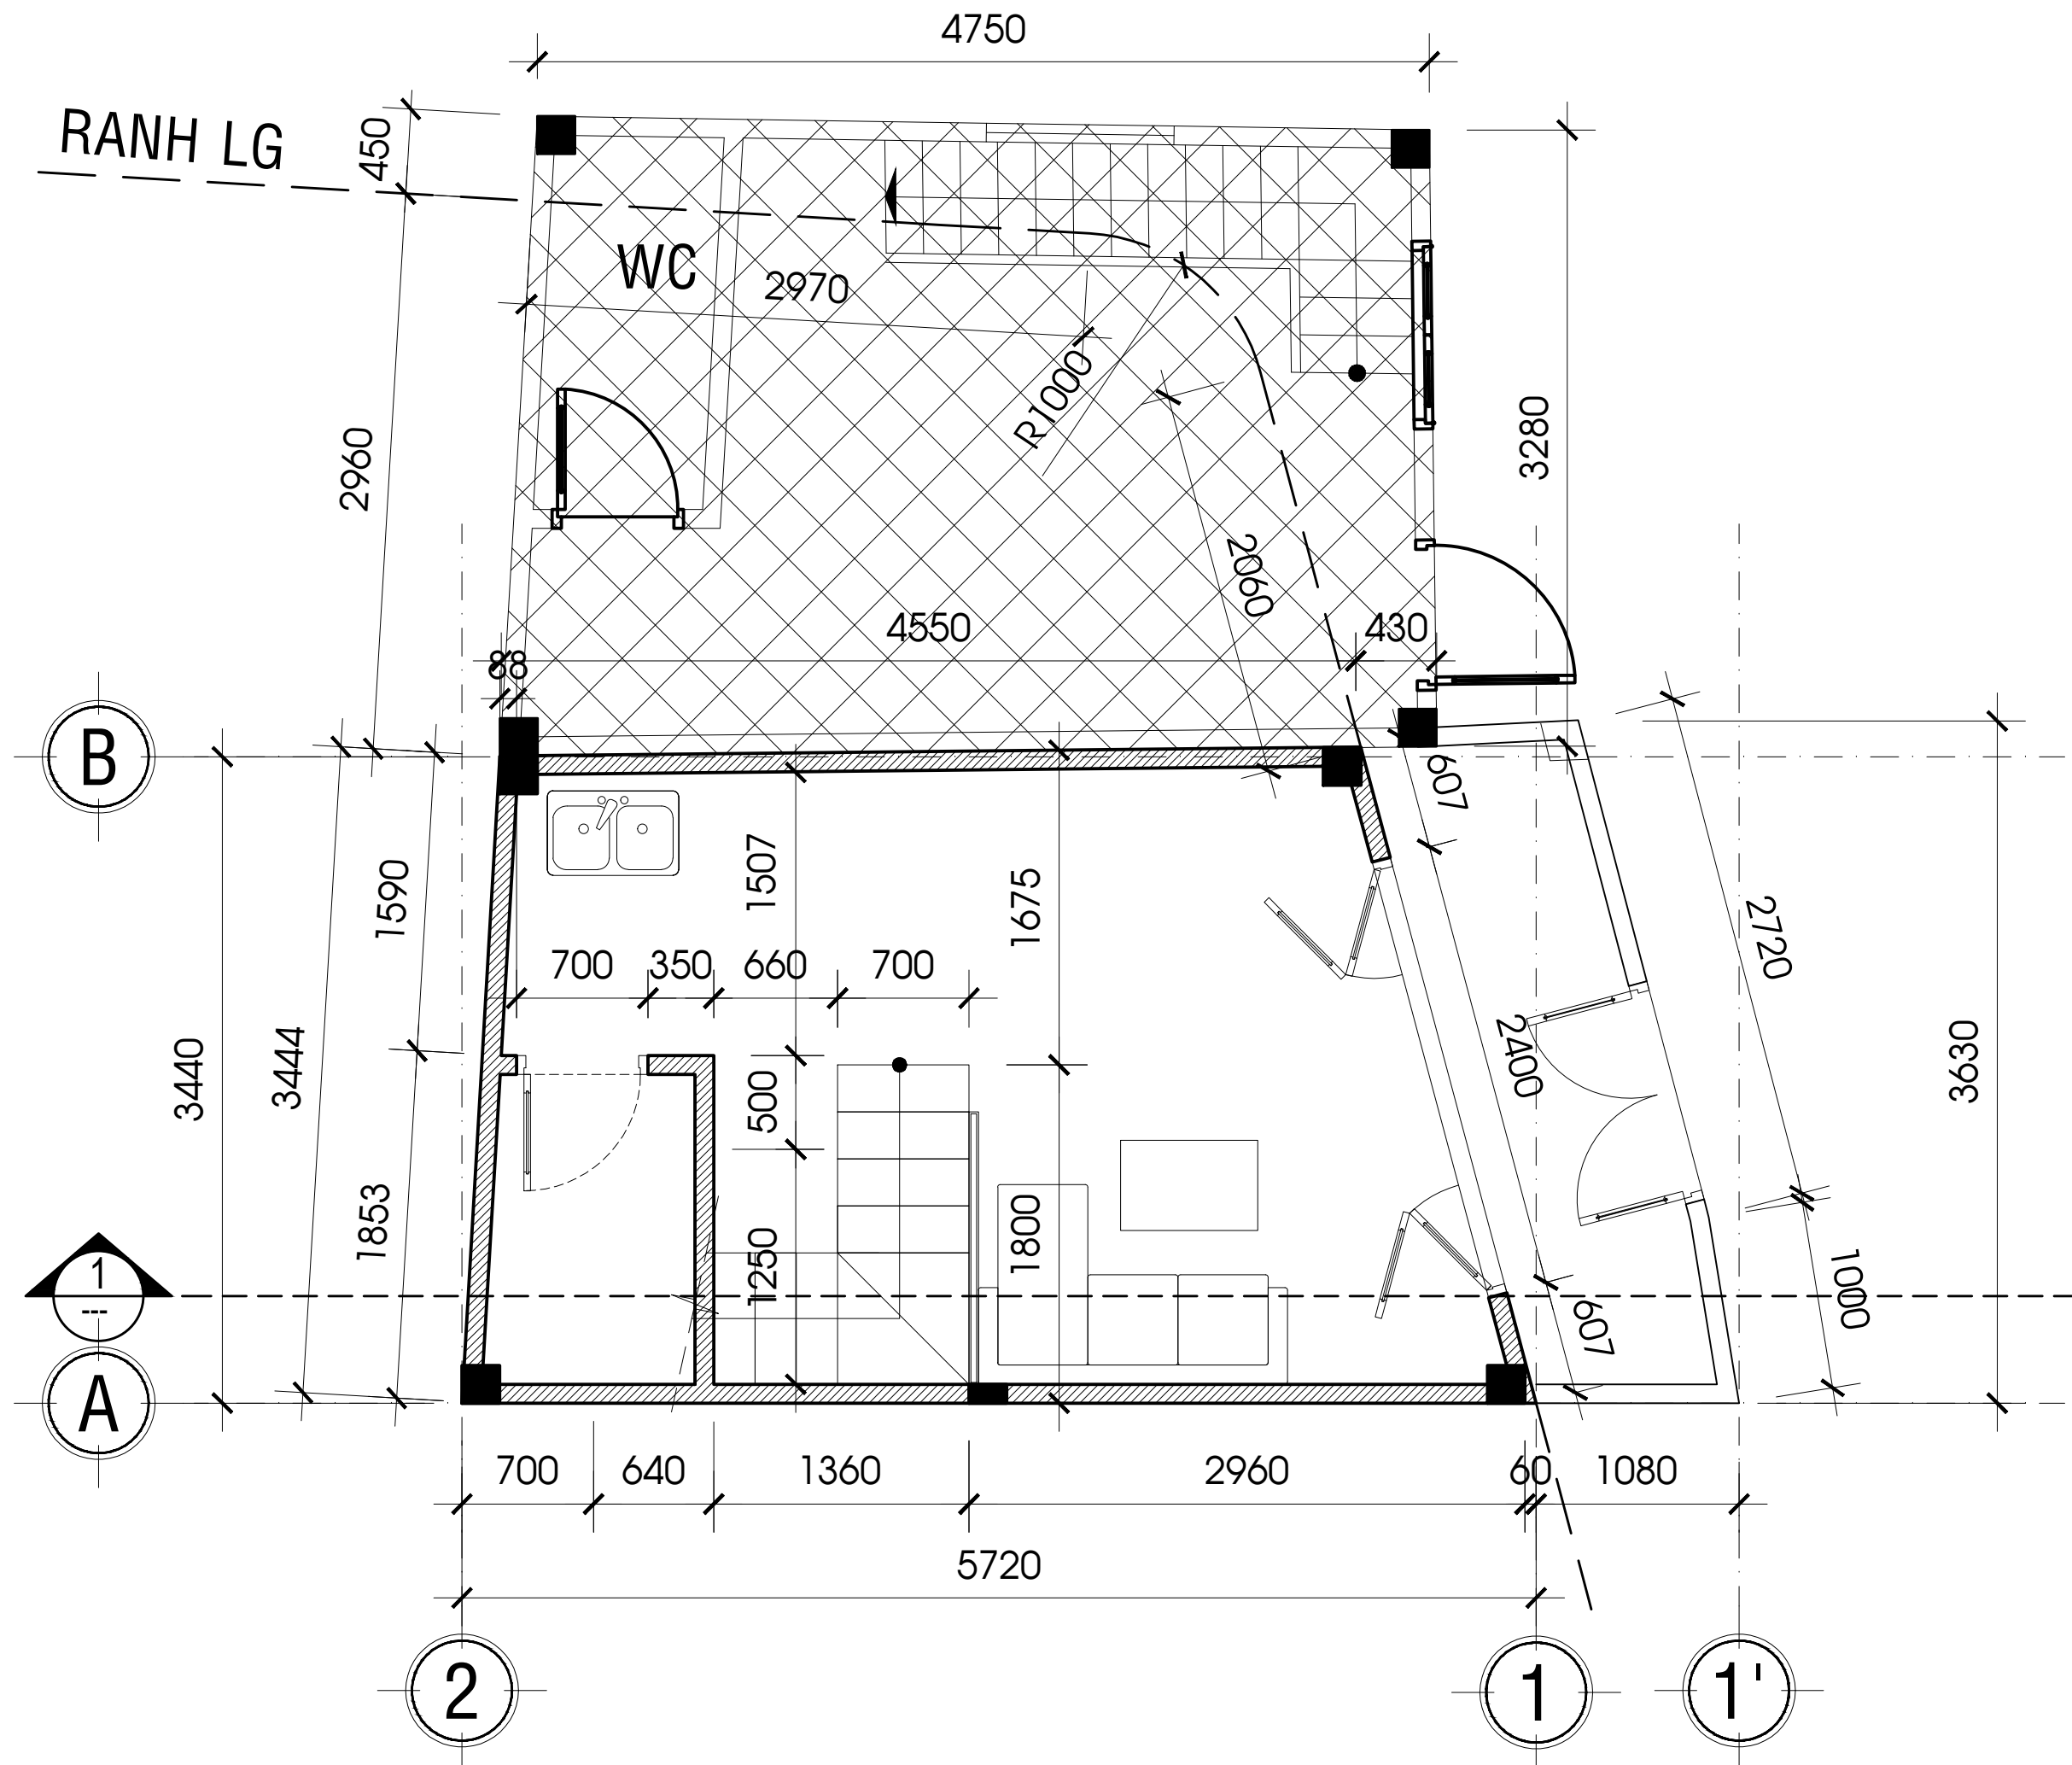

MẶT BẰNG BỐ TRÍ TẦNG TRỆT

TL: 1/100

NOTE / GHI CHÚ :

PHIÊN BẢN NỘI DUNG SỬA ĐỔI NGÀY

TÊN DỰ ÁN - PROJECT:

NHÀ Ở GIA ĐÌNH

CHỦ ĐẦU TƯ - INVESTOR:

LÃNG THANH HẢI

ĐỊA ĐIỂM XÂY DỰNG - CONSTRUCTION SITE:
99/5 Nguyễn Hồng, P. 11, Q. Bình Thạnh, TP. HCM

ĐƠN VỊ TƯ VẤN THIẾT KẾ - CONSULTANT:
CÔNG TY TNHH TƯ VẤN THIẾT KẾ & XÂY DỰNG

[A]: 138 THANH LỘC 28 - P. THANH LỘC - Q. 12 - TP. HCM
[P]: 0972078901 - 0939873866
[E]: info.fimhouse@gmail.com

PHÊ DUYỆT (GIÁM ĐỐC / P. GIÁM ĐỐC BQLDA)

KTS. NGUYỄN PHÚ QUỐC

KIỂM TRA (CÁN BỘ TVGS)

THIẾT KẾ - DESIGNED BY:

KTS: NGUYỄN PHÚ QUỐC

KẾT CẤU - STR. ENG:

KS: VŨ TRỤ

ĐIỆN NƯỚC - M&E ENG:

KS: HÀ ĐỨC VƯƠNG

QUẢN LÝ KỸ THUẬT - CHECKED BY

KTS: NGUYỄN PHÚ QUỐC

TÊN BẢN VẼ - DRAWING NAME:

MB BỐ TRÍ TẦNG TRỆT

TỈ LỆ: 1 / 100	HOÀN THÀNH: 08 / 2022	HIỆU CHỈNH: ...

KÝ HIỆU BẢN VẼ: KT	SỐ TRANG: 01