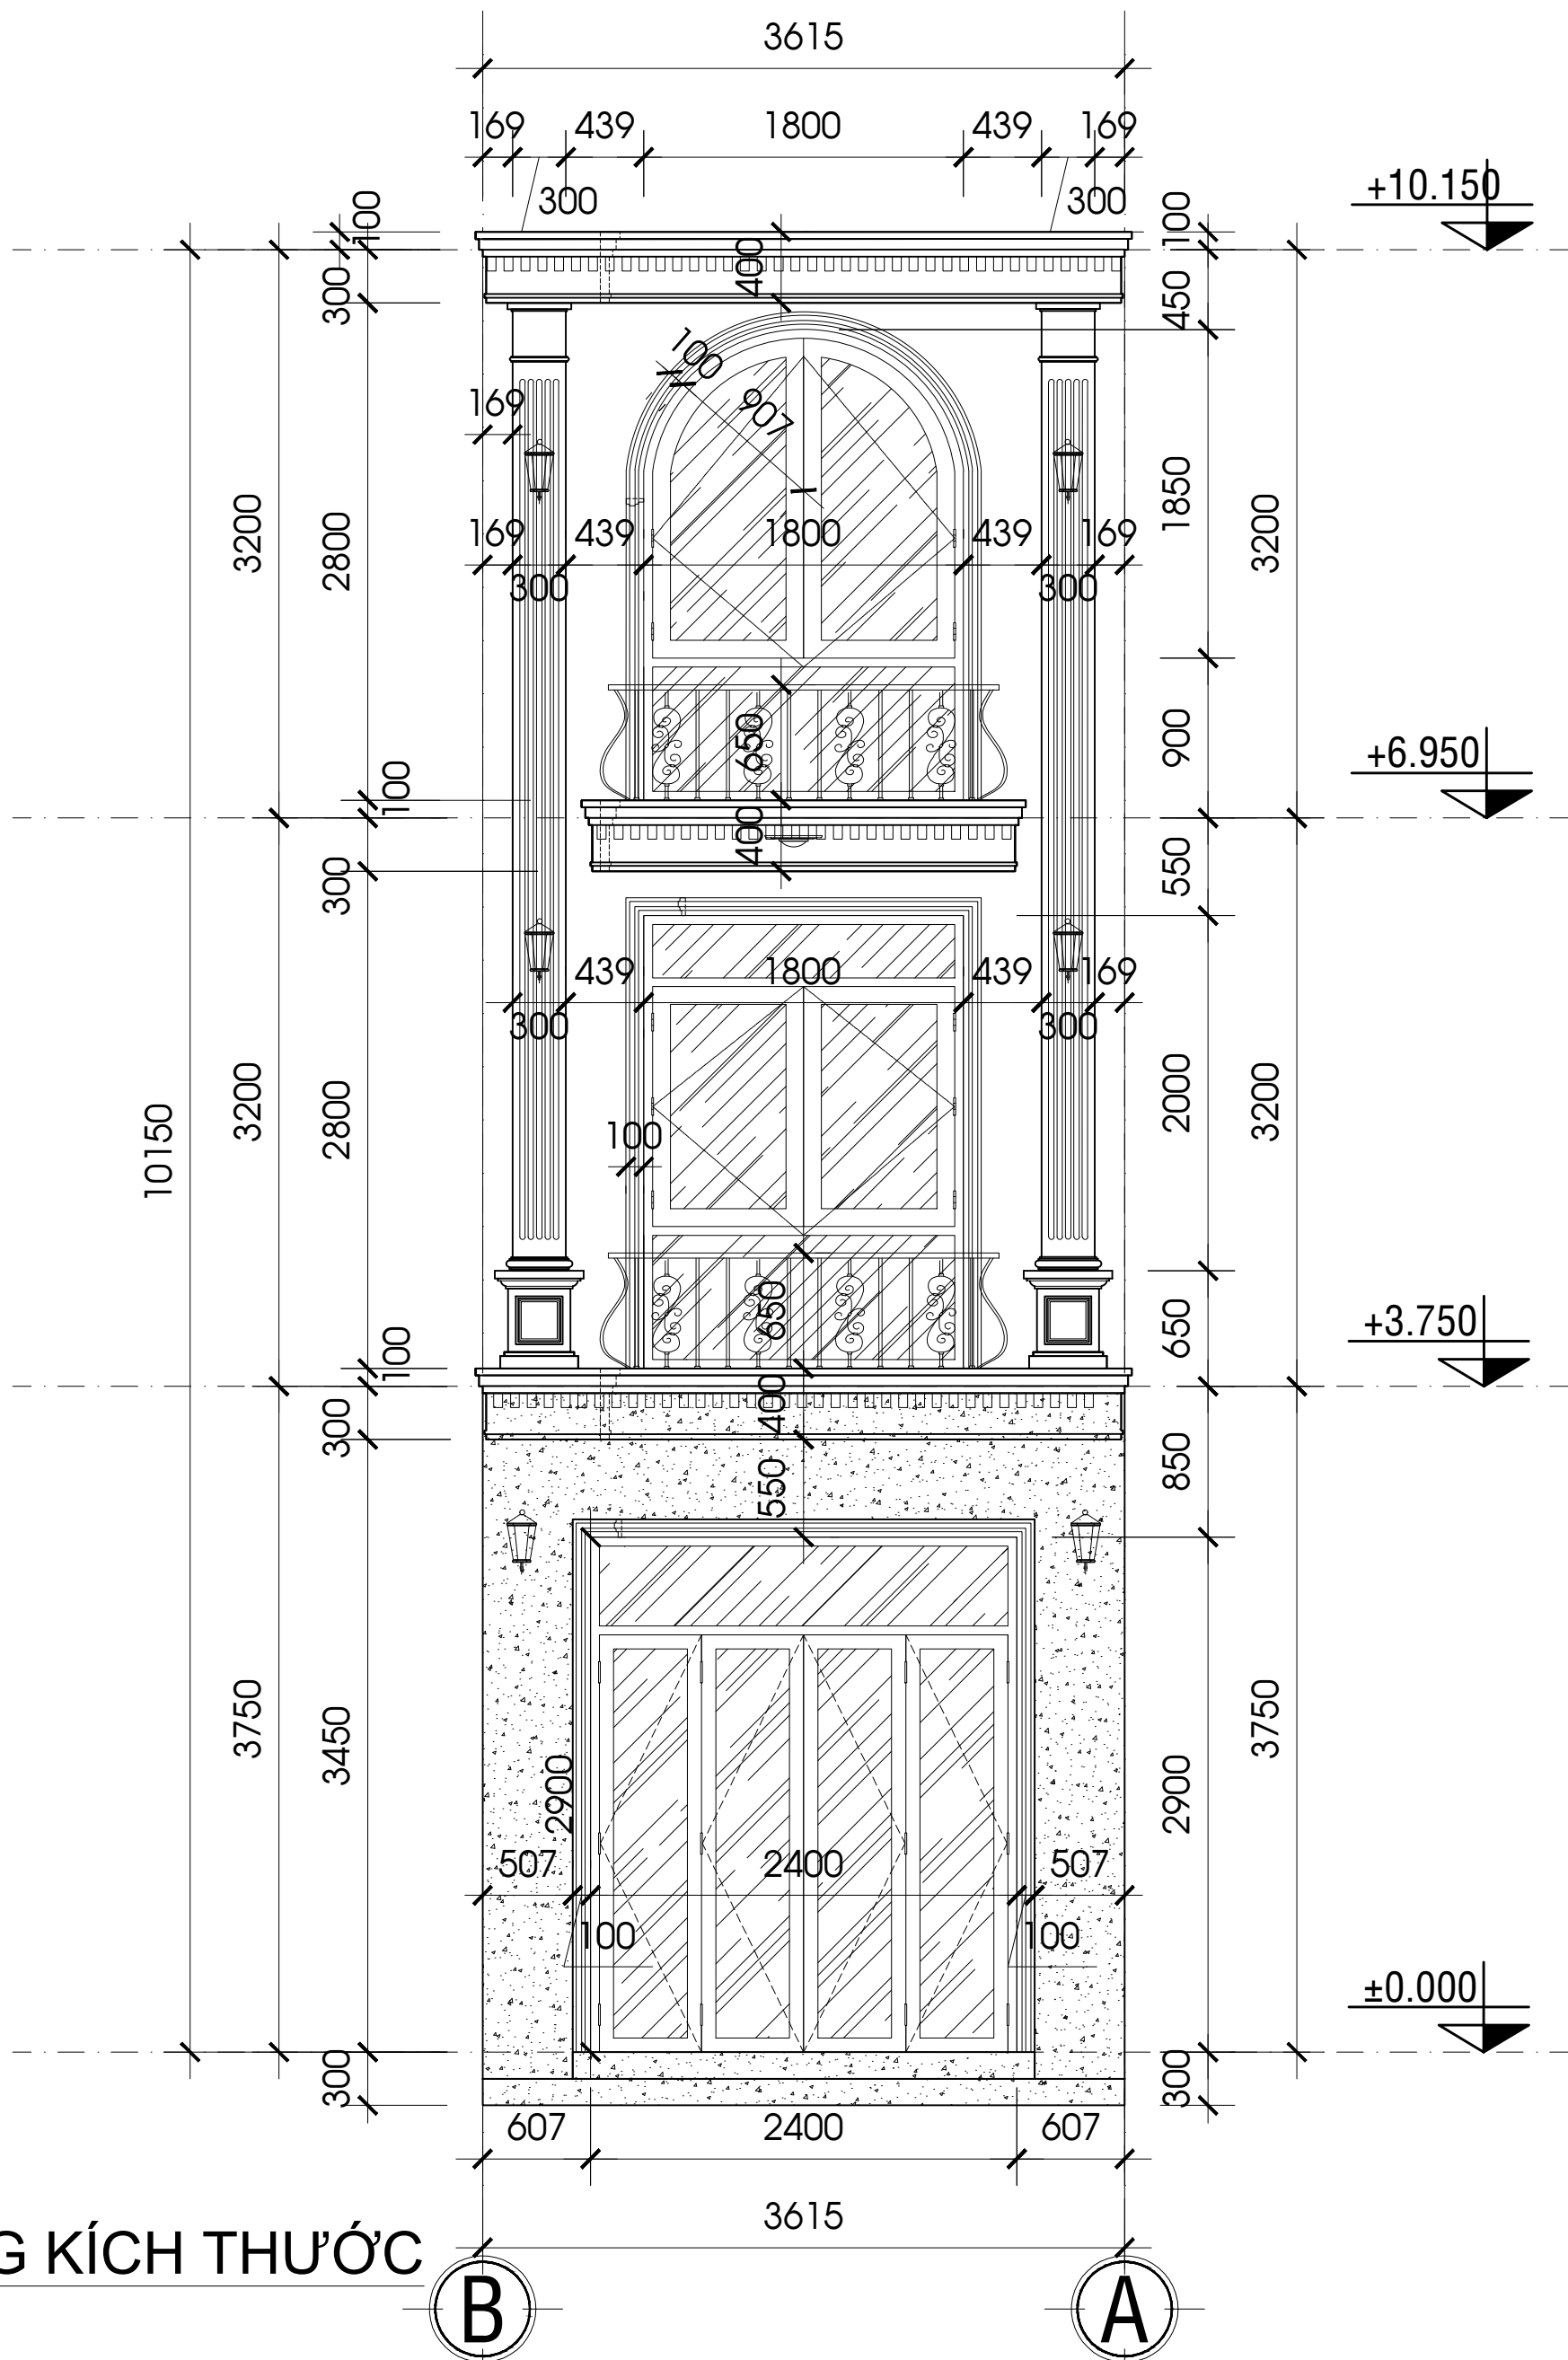

QUẢN LÝ KỸ THUẬT - CHECKED BY

KTS. NGUYỄN PHÚ QUỐC

TÊN BẢN VẼ - DRAWING NAME:

MẶT ĐỨNG KÍCH THƯỚC

TITLE: HOÀN THÀNH: HIỆU CHỈNH:

1/100 08/2022

KÝ HIỆU BẢN VẼ: SỐ TRANG: 07

MẶT ĐỨNG KÍCH THƯỚC