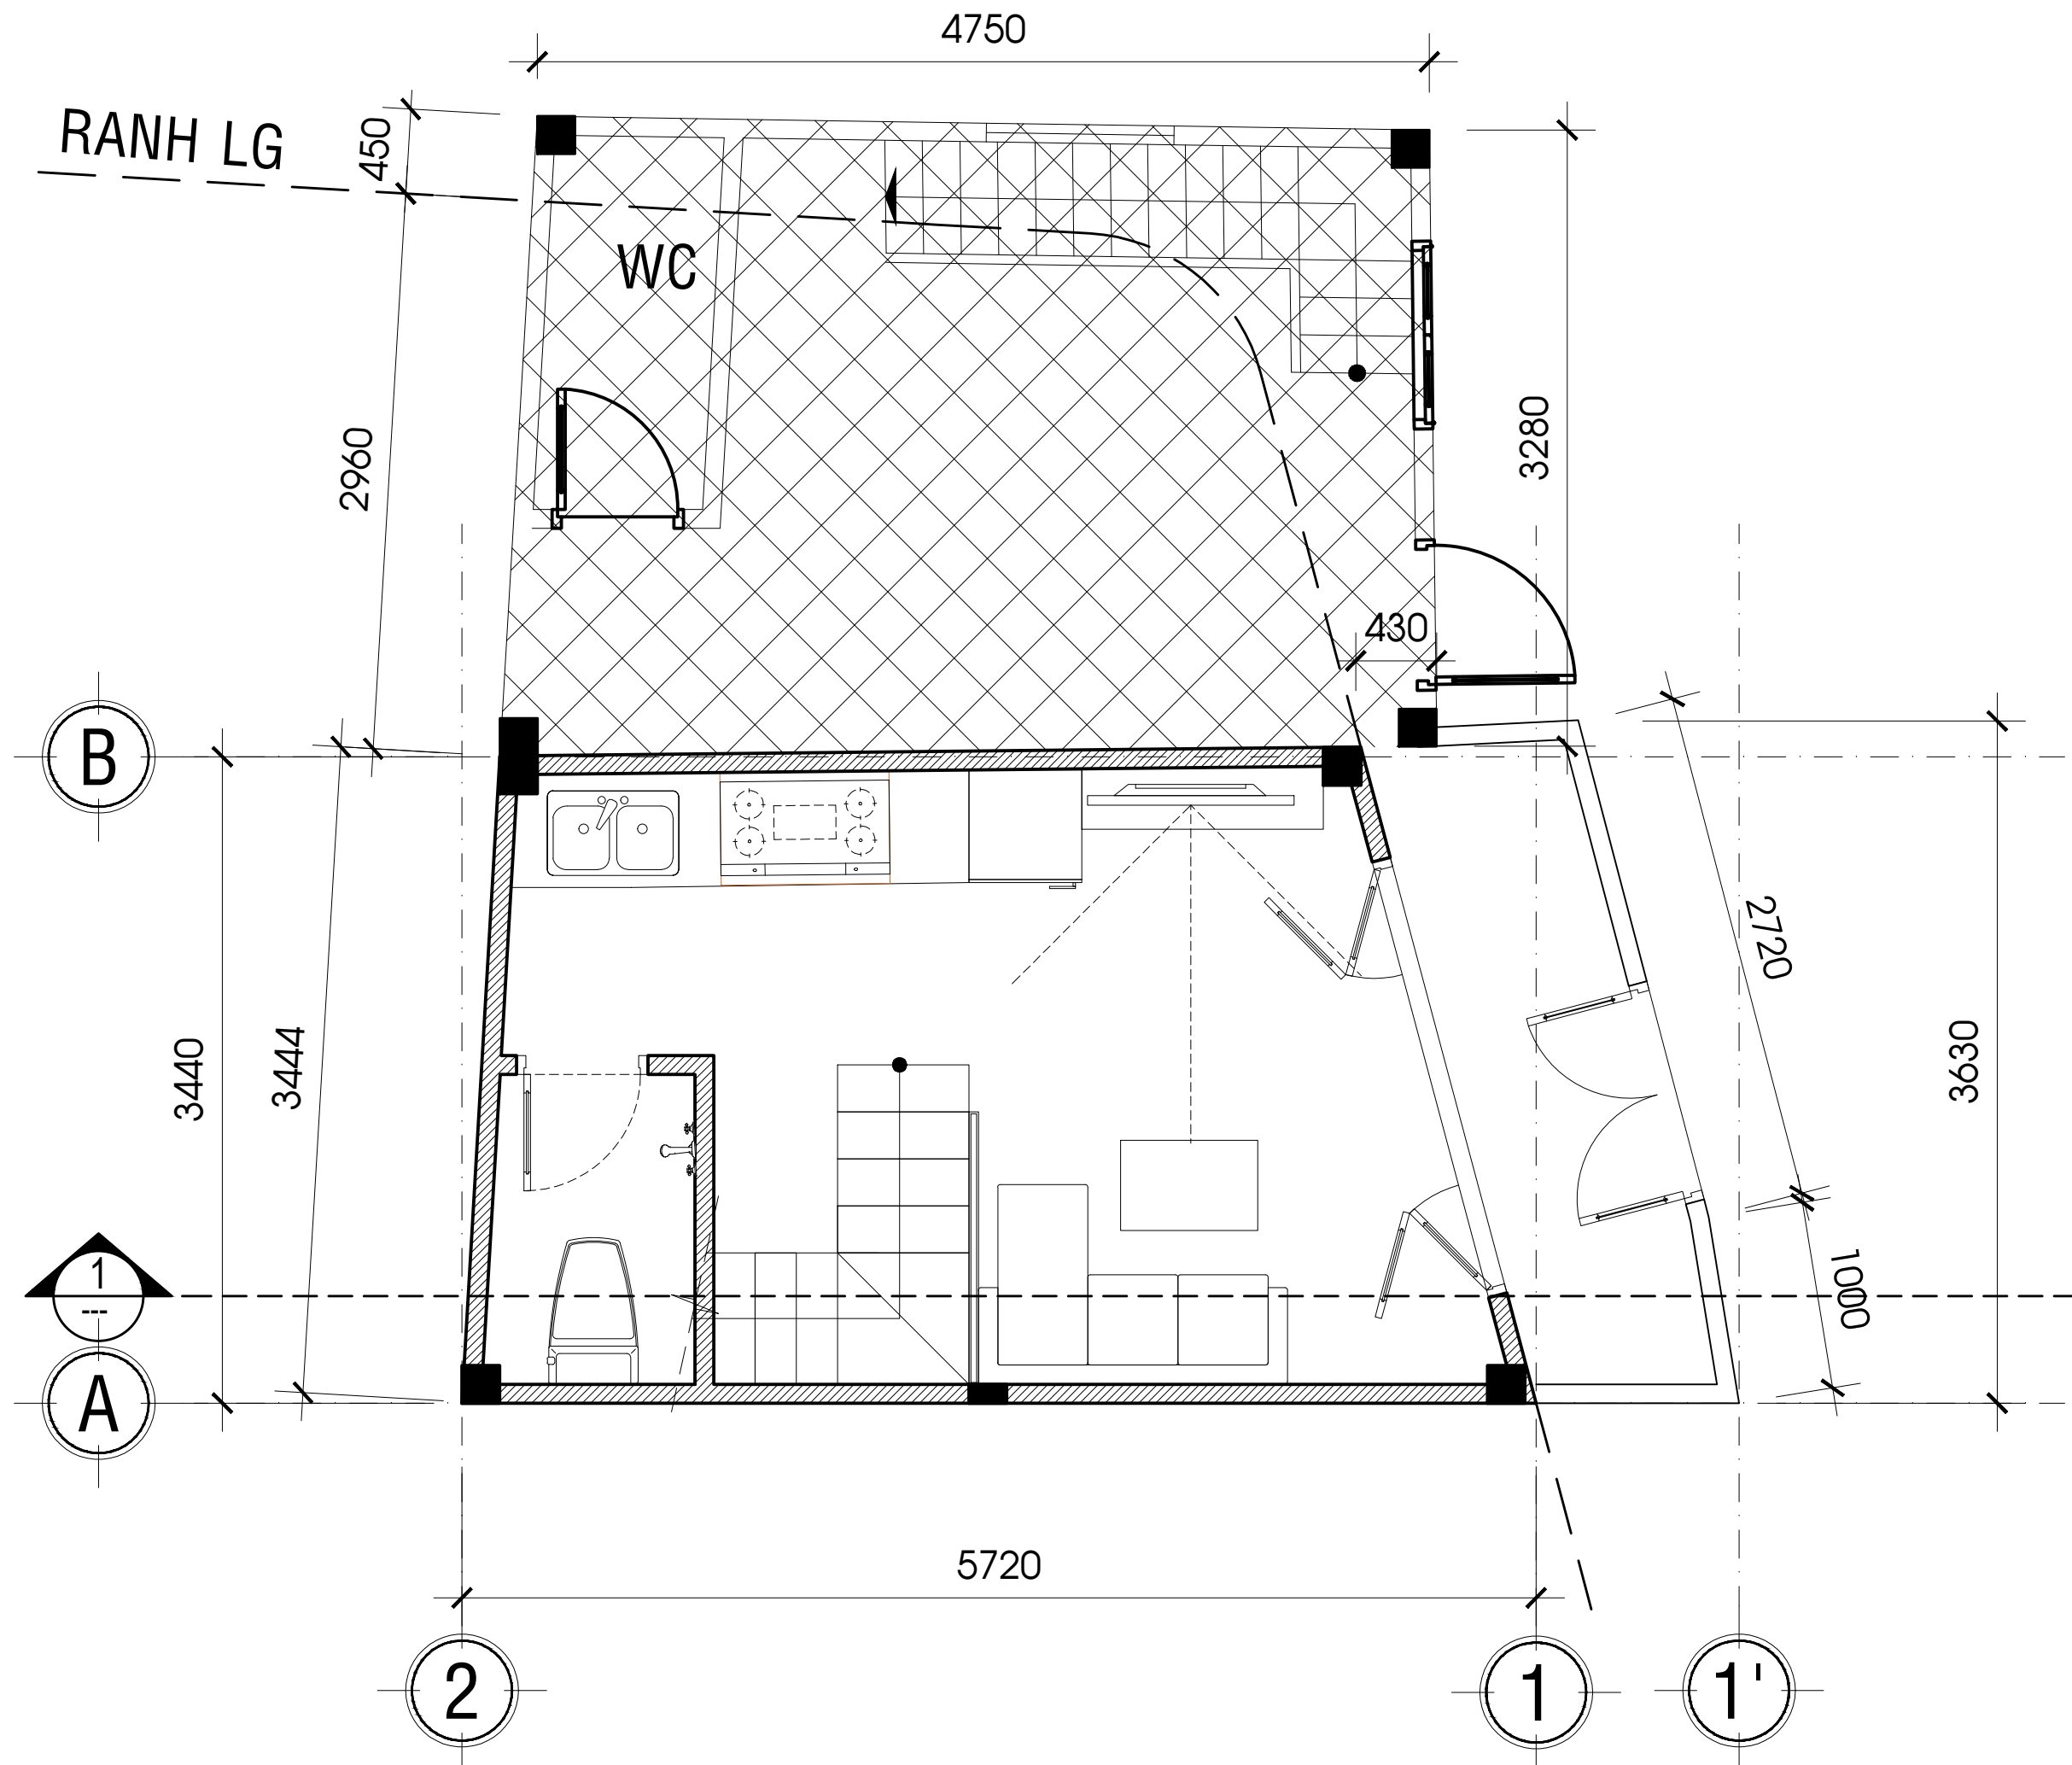

CHỦ ĐẦU TƯ

LÃNG THANH HẢI

ĐỊA ĐIỂM

99/5 NGUYỄN HỒNG, PHƯỜNG 11, QUẬN BÌNH THẠNH, TP. HCM

MẶT BẰNG BỐ TRÍ TẦNG TRỆT

TL: 1/100

NOTE / GHI CHÚ :

PHIÊN BẢN NỘI DUNG SỬA ĐỔI NGÀY