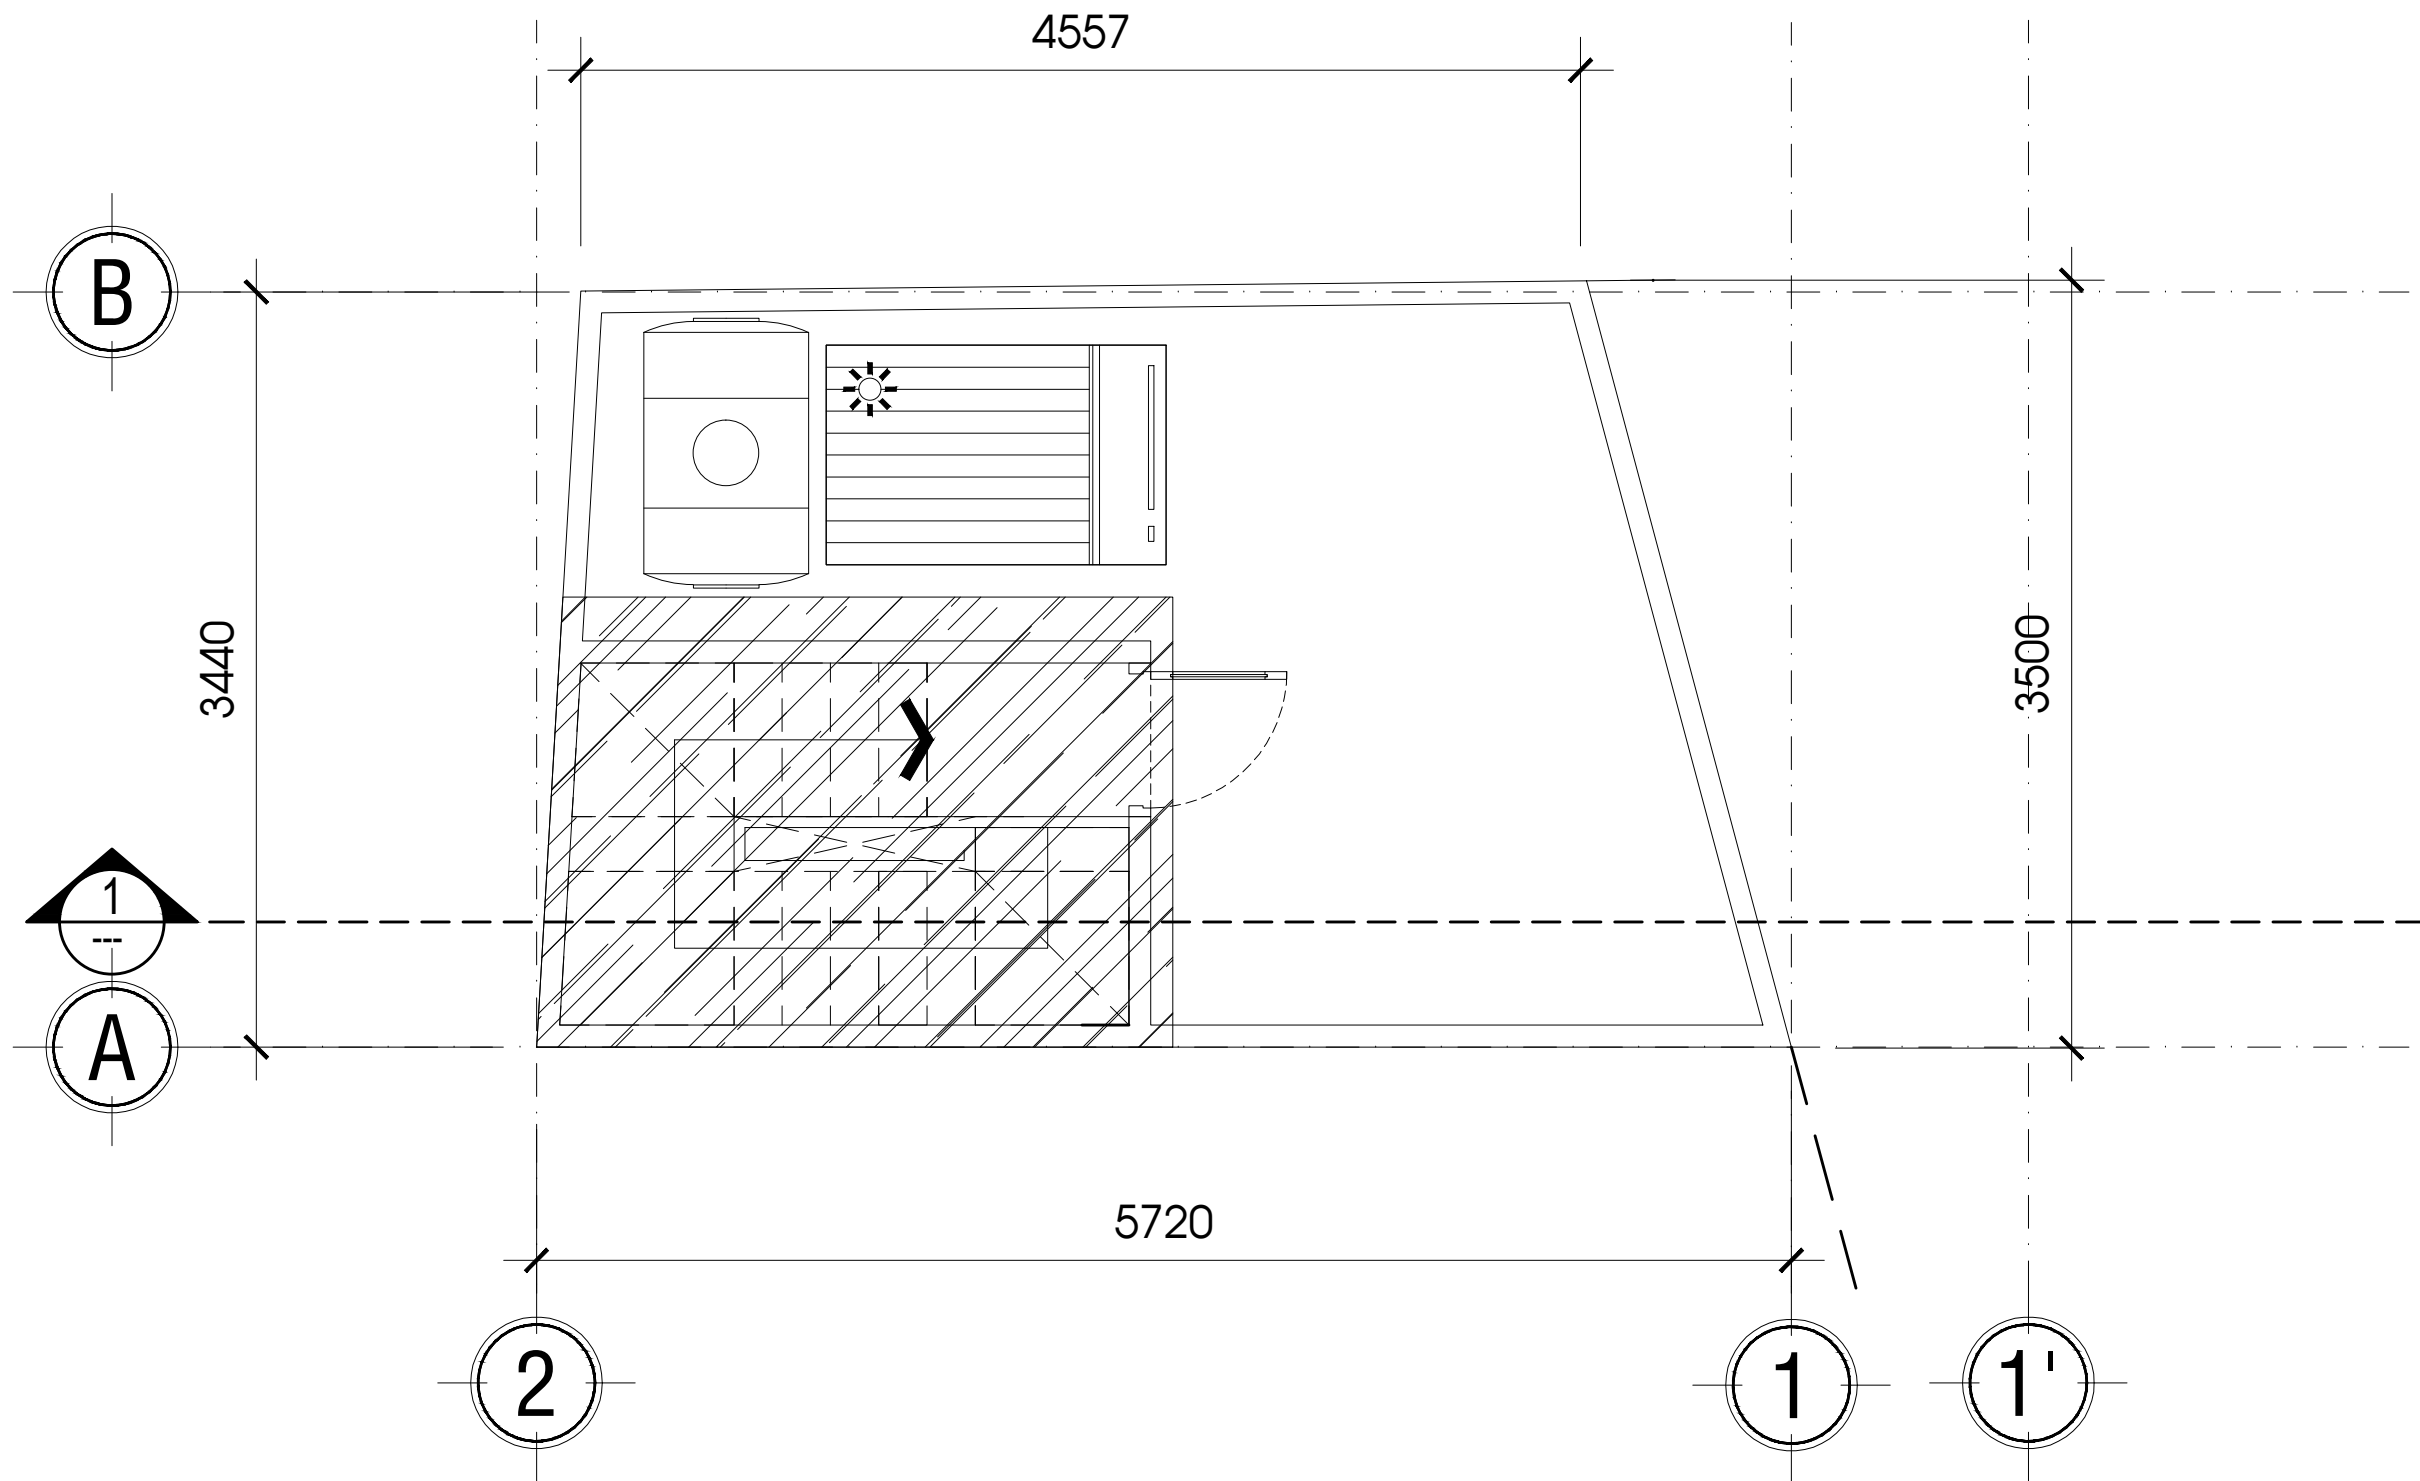

MẶT BẰNG TẦNG MÁI

TL: 1/100

NOTE / GHI CHÚ :

PHIÊN BẢN NỘI DUNG SỬA ĐỔI NGÀY

TÊN DỰ ÁN - PROJECT:

NHÀ Ở GIA ĐÌNH

CHỦ ĐẦU TƯ - INVESTOR:

LÃNG THANH HẢI

ĐỊA ĐIỂM XÂY DỰNG - CONSTRUCTION SITE:
99/5 Nguyễn Hồng, P. 11, Q Bình Thạnh,
TP. HCM

ĐƠN VỊ TƯ VẤN THIẾT KẾ - CONSULTANT:
CÔNG TY TNHH TƯ VẤN THIẾT KẾ & XÂY DỰNG

[A]: 138 THANH LỘC 28 - P. THANH LỘC - Q. 12 - TP.HCM
[P]: 0972078901 - 0939873866
[E]: info.fimhouse@gmail.com

PHÊ DUYỆT
(GIÁM ĐỐC / P.GIÁM ĐỐC BQLDA)

KTS. NGUYỄN PHÚ QUỐC

KIỂM TRA
(CÁN BỘ TVGS)

THIẾT KẾ - DESIGNED BY:

KTS: NGUYỄN PHÚ QUỐC

KẾT CẤU - STR.ENG:

KS: VŨ TRỤ

ĐIỆN NƯỚC - M&E ENG:

KS: HÀ ĐỨC VƯƠNG

QUẢN LÝ KỸ THUẬT - CHECKED BY

KTS: NGUYỄN PHÚ QUỐC

TÊN BẢN VẼ - DRAWING NAME:

MB BỐ TRÍ TẦNG LẦU 1,2

TỈ LỆ: HOÀN THÀNH: HIỆU CHỈNH:

1 / 100 08 / 2022 ...

KÝ HIỆU BẢN VẼ: SỐ TRANG:

KT 03