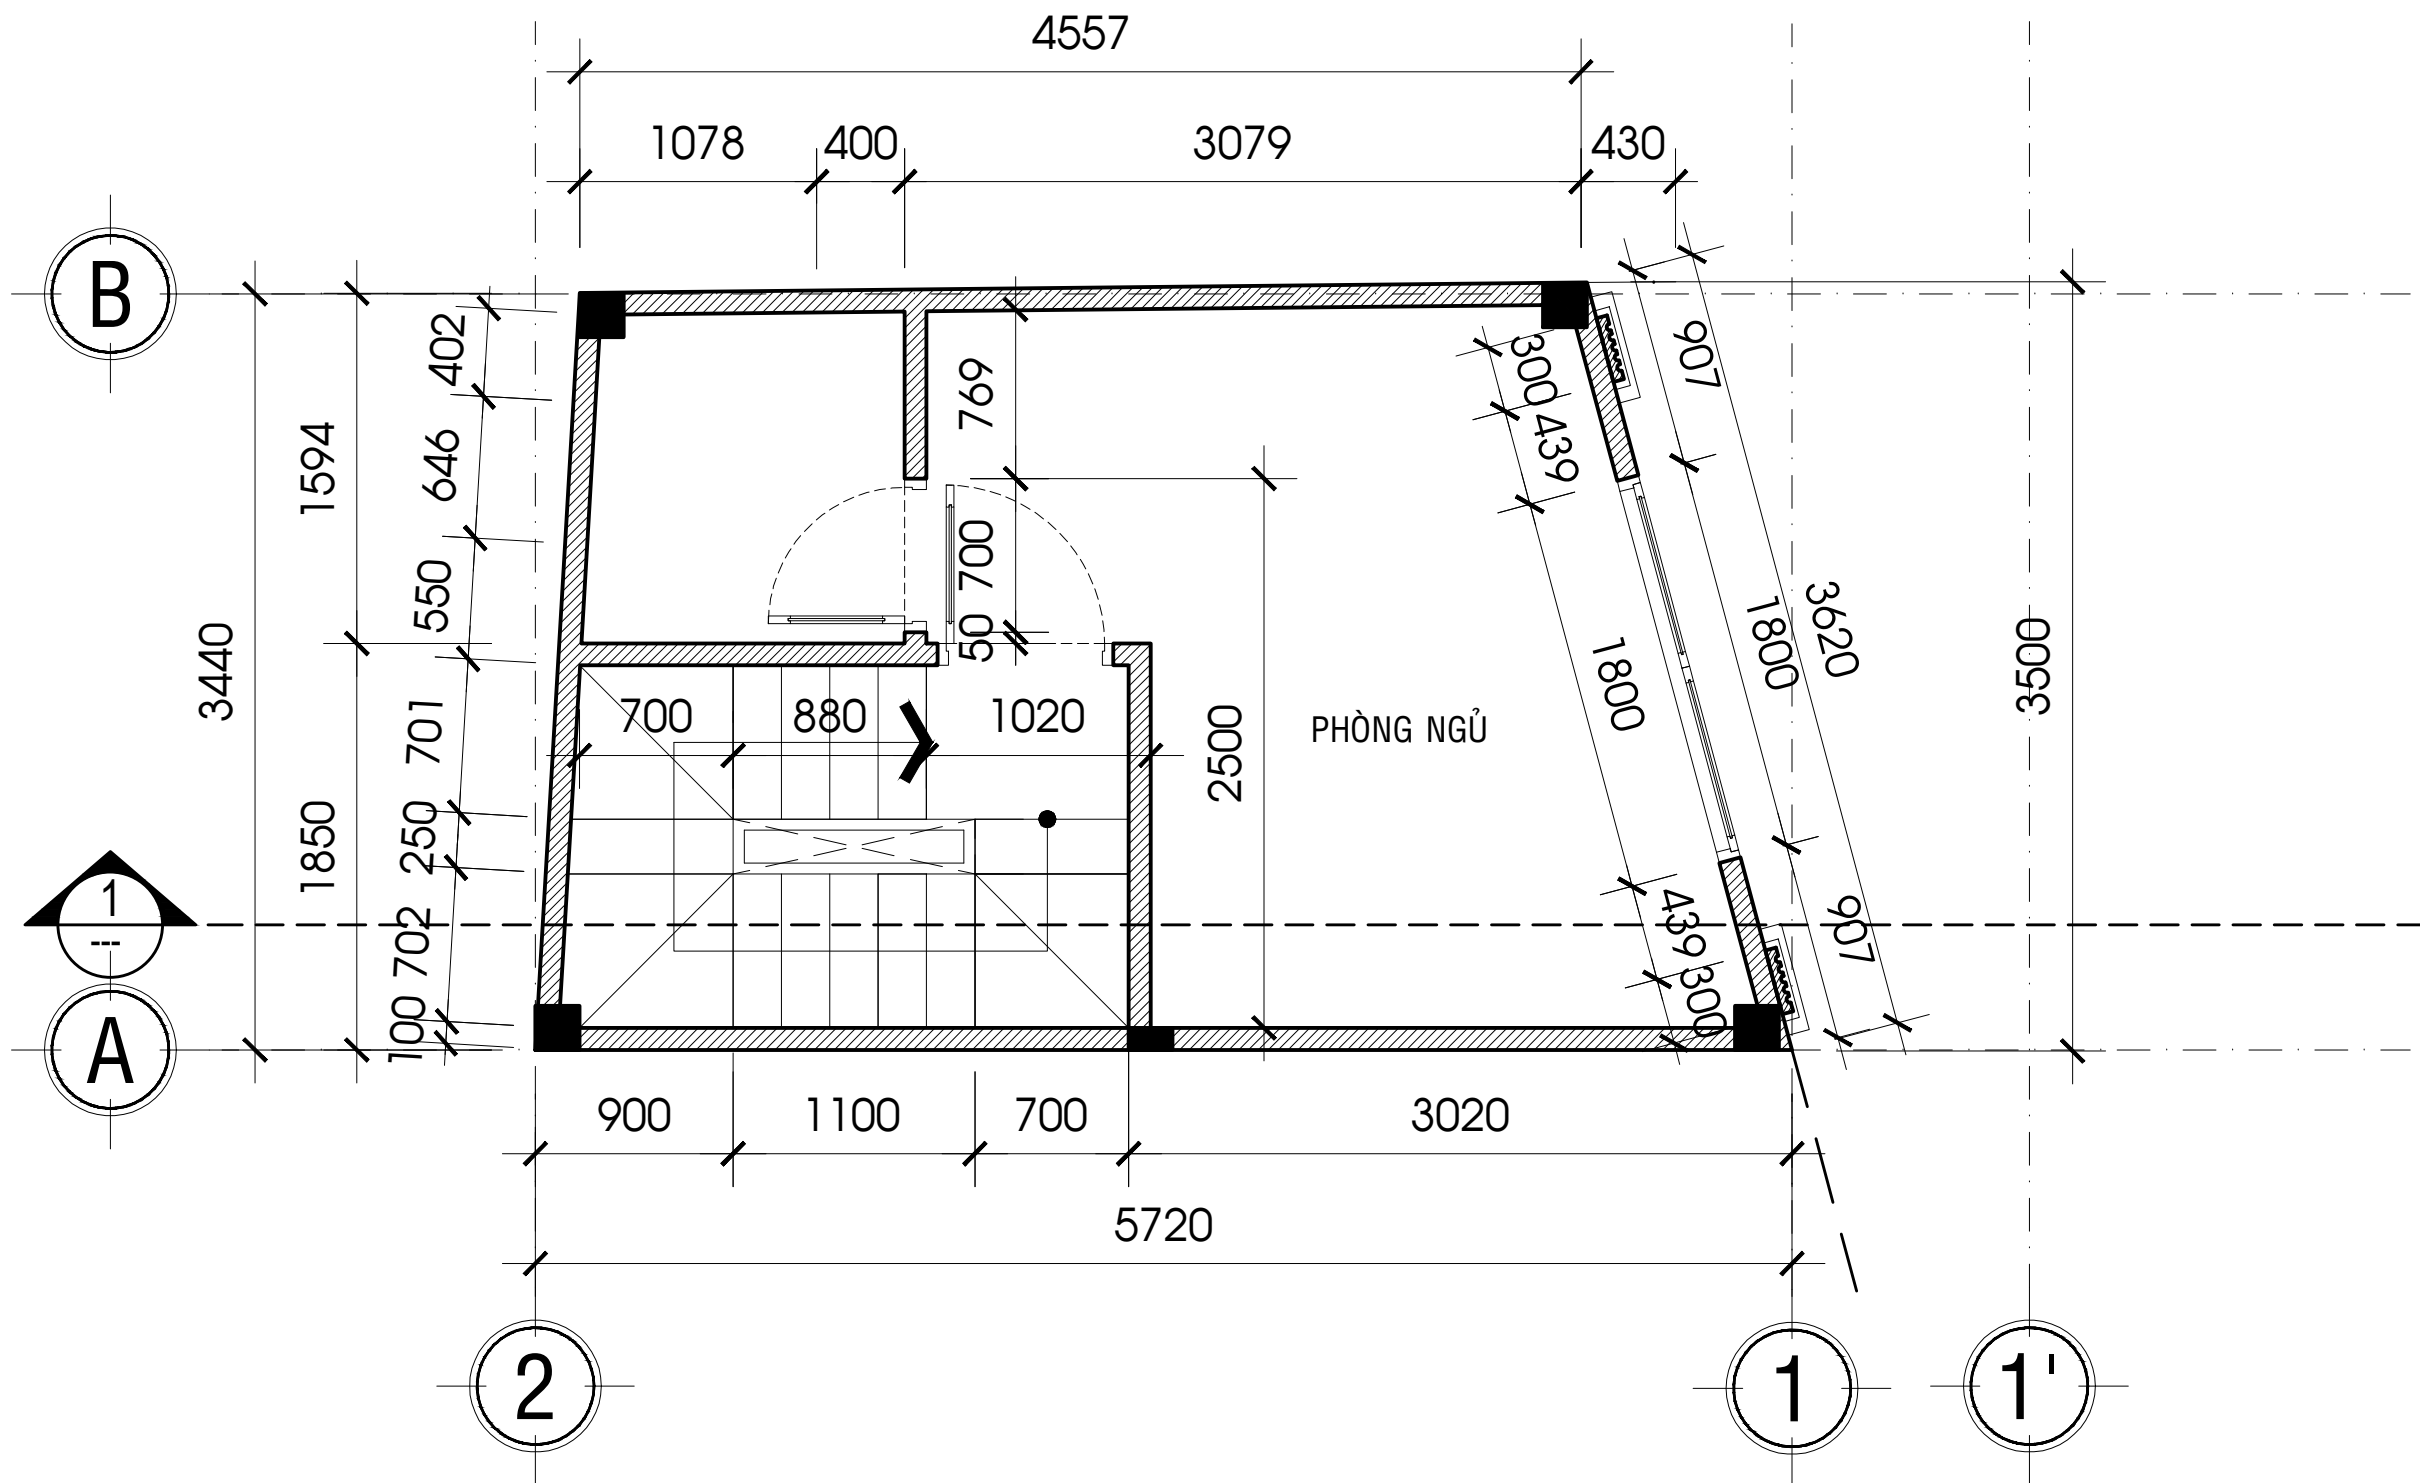

MẶT BẰNG BỐ TRÍ LẦU 1,2

TL: 1/100

NOTE / GHI CHÚ :

PHIÊN BẢN NỘI DUNG SỬA ĐỔI NGÀY

TÊN DỰ ÁN - PROJECT:

NHÀ Ở GIA ĐÌNH

CHỦ ĐẦU TƯ - INVESTOR:

LÃNG THANH HẢI

ĐỊA ĐIỂM XÂY DỰNG - CONSTRUCTION SITE:
99/5 Nguyễn Hồng, P. 11, Q Bình Thạnh,
TP. HCM

ĐƠN VỊ TƯ VẤN THIẾT KẾ - CONSULTANT:
CÔNG TY TNHH TƯ VẤN THIẾT KẾ & XÂY DỰNG

[A]: 138 THANH LỘC 28 - P. THANH LỘC - Q. 12 - TP.HCM
[P]: 0972078901 - 0939873866
[E]: info.fimhouse@gmail.com

PHÊ DUYỆT
(GIÁM ĐỐC / P. GIÁM ĐỐC BQLDA)

KTS. NGUYỄN PHÚ QUỐC

KIỂM TRA
(CÁN BỘ TVGS)

THIẾT KẾ - DESIGNED BY:

KTS: NGUYỄN PHÚ QUỐC

KẾT CẤU - STR.ENG:

KS: VŨ TRỤ

ĐIỆN NƯỚC - M&E ENG:

KS: HÀ ĐỨC VƯƠNG

QUẢN LÝ KỸ THUẬT - CHECKED BY

KTS: NGUYỄN PHÚ QUỐC

TÊN BẢN VẼ - DRAWING NAME:

MB BỐ TRÍ TẦNG LẦU 1,2

TỈ LỆ: HOÀN THÀNH: HIỆU CHỈNH:

1 / 100 08 / 2022 ...

KÝ HIỆU BẢN VẼ: SỐ TRANG:

KT 02