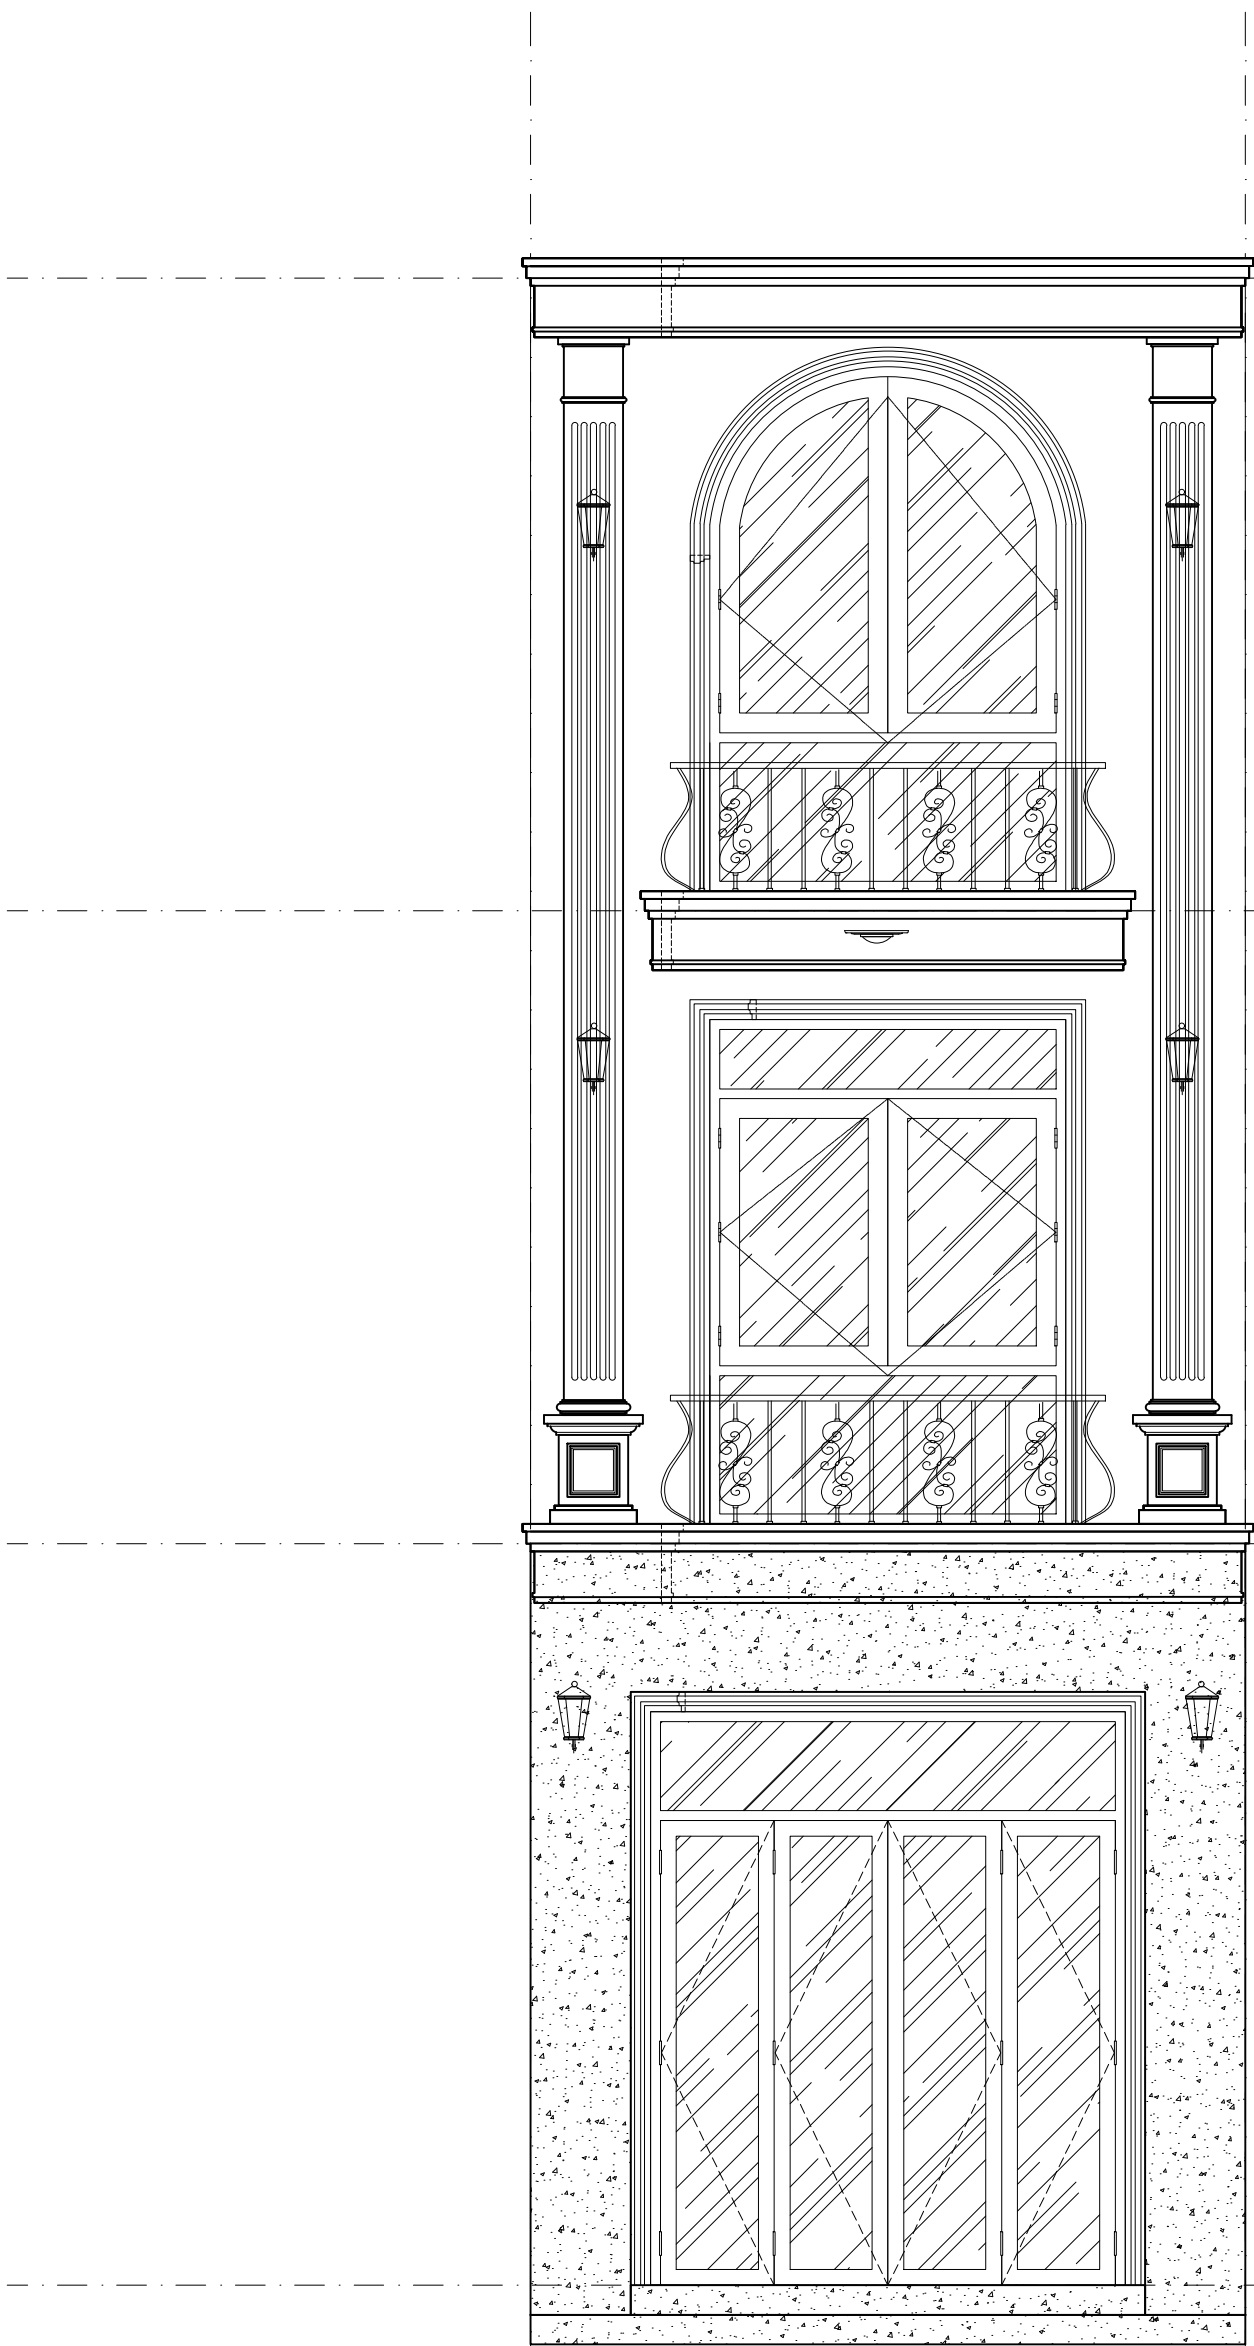

+10.150

+6.950

+3.750

±0.000

MẶT ĐỨNG KÍCH THƯỚC

TL: 1/100

B

A

NOTE / GHI CHÚ:

PHIÊN BẢN NỘI DUNG SỬA ĐỔI NGÀY

TÊN DỰ ÁN - PROJECT:

NHÀ Ở GIA ĐÌNH

CHỦ ĐẦU TƯ - INVESTOR:

LÀNG THANH HẢI

ĐỊA ĐIỂM XÂY DỰNG - CONSTRUCTION SITE:
99/5 Nguyễn Hồng, P. 11, Q. Bình Thạnh,
TP. HCM

ĐƠN VỊ TƯ VẤN THIẾT KẾ - CONSULTANT:
CÔNG TY TNHH TƯ VẤN THIẾT KẾ & XÂY DỰNG

ARCHITECTURE & CONSTRUCTION

191, 193 THANH LỘC 28, P. THANH LỘC, Q. 12, TP. HCM
[E] info.fimhouse@gmail.com

PHÊ DUYỆT
(GIÂM ĐỐC / P. GIÂM ĐỐC BALDA)

KTS. NGUYỄN PHÚ QUỐC

(KIỂM TRA
CÁN BỘ TVGS)

THIẾT KẾ - DESIGNED BY:

KTS. NGUYỄN PHÚ QUỐC

KẾT CẤU - STRUCTURE:

KS. VŨ TRŨ

DIỆN NƯỚC - M&E ENG:

KS. HÀ ĐỨC VƯƠNG

QUẢN LÝ KỸ THUẬT - CHECKED BY

KTS. NGUYỄN PHÚ QUỐC

TÊN BẢN VẼ - DRAWING NAME:

MẶT ĐỨNG KÍCH THƯỚC

TITLE: HOÀN THÀNH: HIỆU CHỈNH:

1/100 08/2022

KÝ HIỆU BẢN VẼ: SỐ TRANG: 07