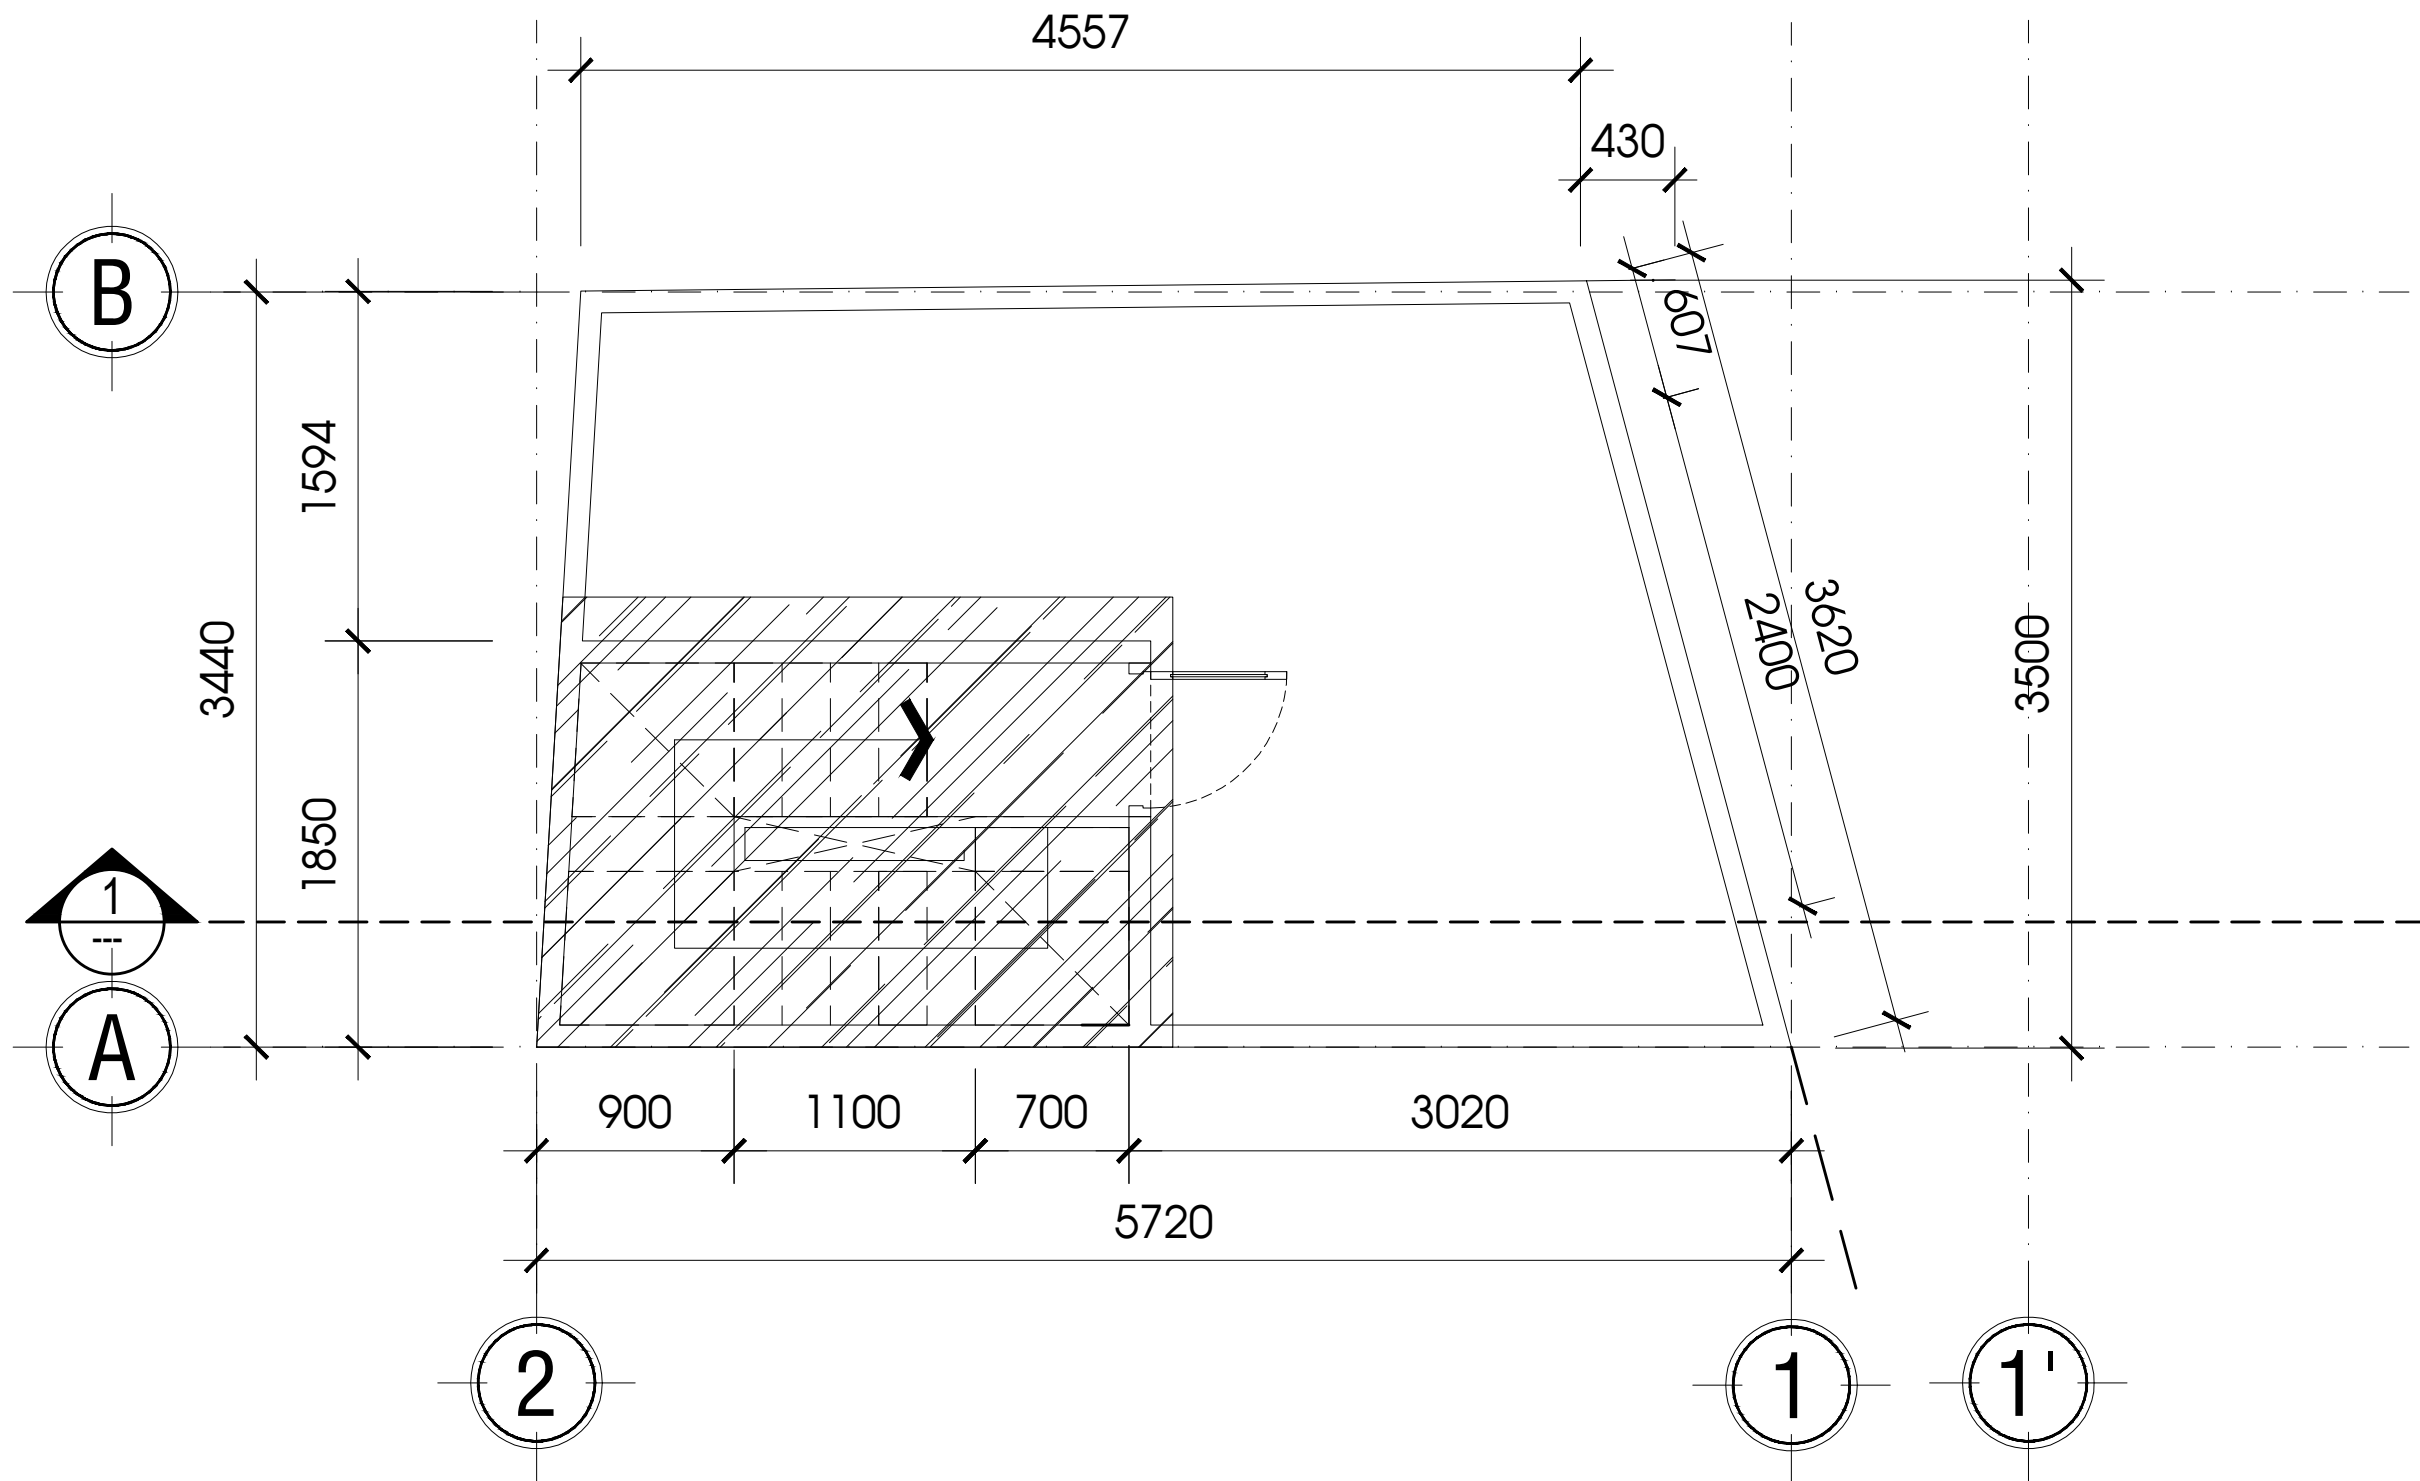

MẶT BẰNG TẦNG MÁI

TL: 1/100

NOTE / GHI CHÚ :

PHIÊN BẢN NỘI DUNG SỬA ĐỔI NGÀY

TÊN DỰ ÁN - PROJECT:

NHÀ Ở GIA ĐÌNH

CHỦ ĐẦU TƯ - INVESTOR:

LÃNG THANH HẢI

ĐỊA ĐIỂM XÂY DỰNG - CONSTRUCTION SITE:
99/5 Nguyễn Hồng, P. 11, Q. Bình Thạnh,
TP. HCM

ĐƠN VỊ TƯ VẤN THIẾT KẾ - CONSULTANT:
CÔNG TY TNHH TƯ VẤN THIẾT KẾ & XÂY DỰNG

[A]: 138 THANH LỘC 28 - P. THANH LỘC - Q. 12 - TP. HCM
[P]: 0972078901 - 0939873866
[E]: info.fimhouse@gmail.com

PHÉ DUYỆT
(GIÁM ĐỐC / P. GIÁM ĐỐC BQLDA)

KTS. NGUYỄN PHÚ QUỐC

KIỂM TRA
(CÁN BỘ TVGS)

THIẾT KẾ - DESIGNED BY:

KTS: NGUYỄN PHÚ QUỐC

KẾT CẤU - STR. ENG:

KS: VŨ TRỤ

ĐIỆN NƯỚC - M&E ENG:

KS: HÀ ĐỨC VƯƠNG

QUẢN LÝ KỸ THUẬT - CHECKED BY

KTS: NGUYỄN PHÚ QUỐC

TÊN BẢN VẼ - DRAWING NAME:

MB BỐ TRÍ TẦNG LẦU 1,2

TỈ LỆ: HOÀN THÀNH: HIỆU CHỈNH:

1 / 100 08 / 2022 ...

KÝ HIỆU BẢN VẼ: SỐ TRANG:

KT 03